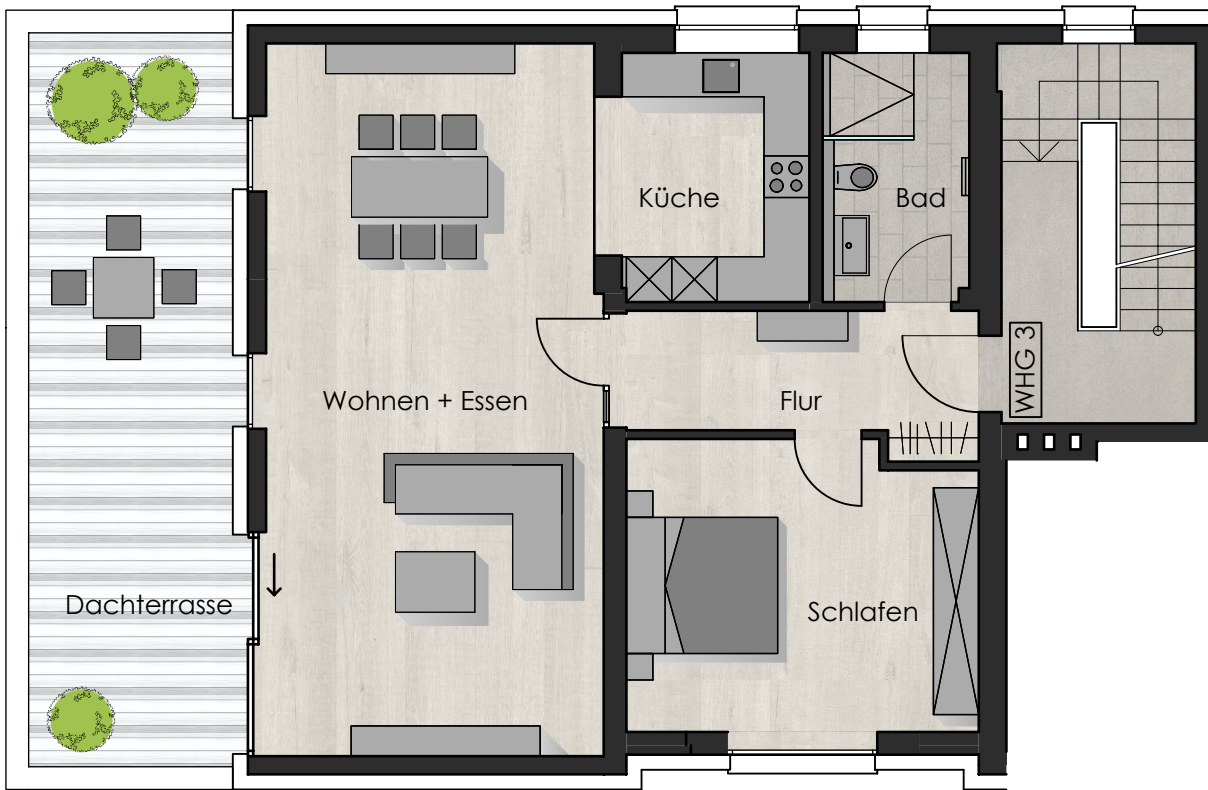

WOHNUNG 3

2 ZIMMER WOHNUNG 1.OG

OG 1 - Wohnung 3	Wohnfläche [m ²]
Bad	6.04 m ²
Dachterrasse	(26.20 m ²) 13.10 m ²
Flur	7.86 m ²
Küche	8.93 m ²
Schlafen	17.51 m ²
Wohn-Esszimmer	41.67 m ²
Summe OG 1 - Wohnung 3	95.11 m²