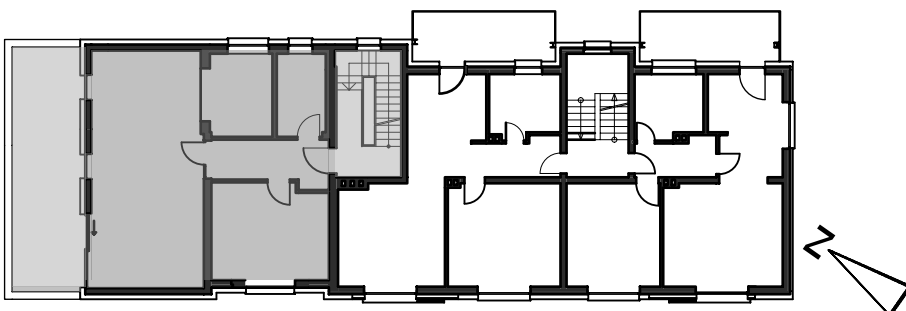

WOHNUNG 3

2 ZIMMER WOHNUNG 1.OG

OG 1 - Wohnung 3	Wohnfläche [m ²]
Bad	6.04 m ²
Dachterrasse	(26.20 m ²) 13.10 m ²
Flur	7.86 m ²
Küche	8.93 m ²
Schlafen	17.51 m ²
Wohn-Esszimmer	41.67 m ²
Summe OG 1 - Wohnung 3	95.11 m²